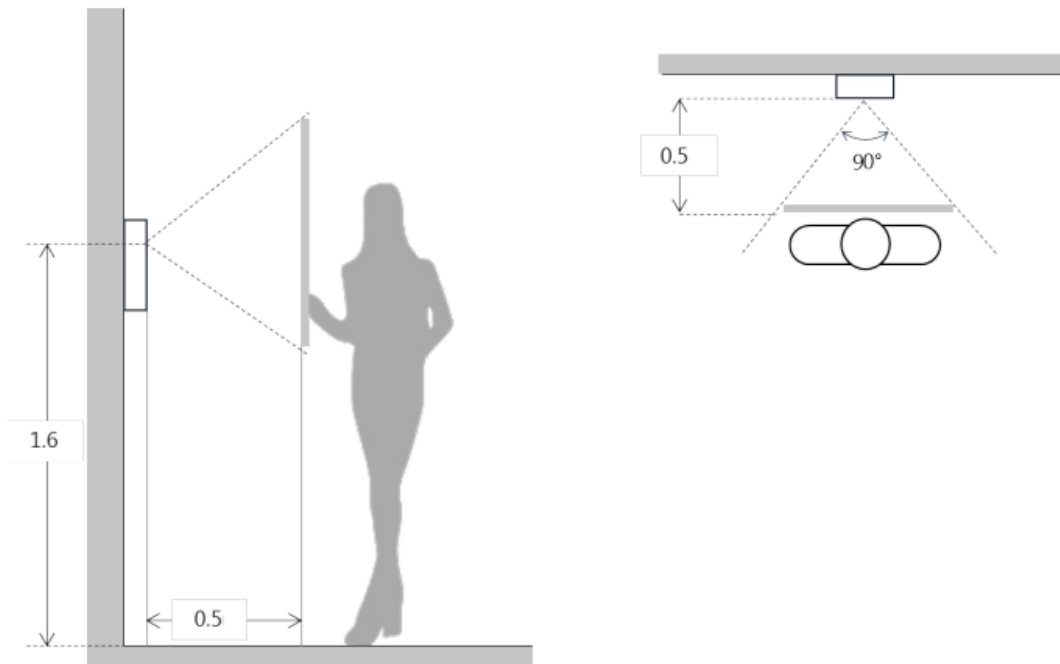

Условия эксплуатации

Температура	-30 ~ +60°C
Относительная влажность	10% ~ 90%
Класс защиты	IP54

Общие данные

Материал	Алюминий и пластик
Монтаж	Заподлицо
Размеры	100мм × 141мм × 42мм
Вес	0.4кг

Размеры(мм)

Просматриваемая область(м)

Подключение