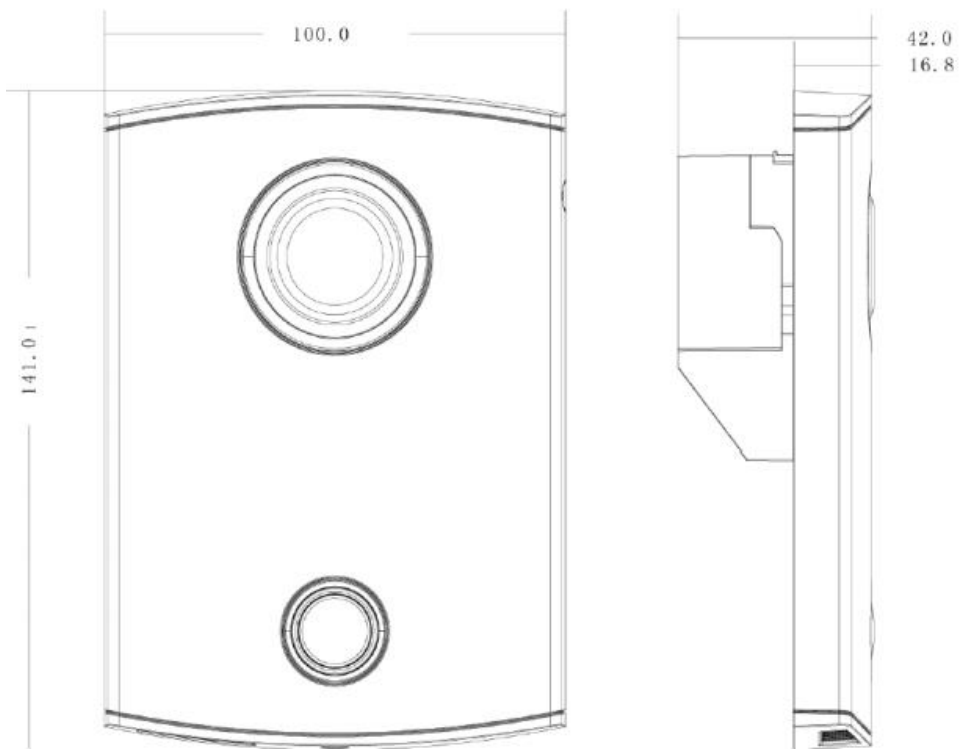

Управление

Кнопки	Механические
Считыватель карт	-

Интерфейсы

Датчик двери	1
Тревожные входы	2
RS485	-

Сеть

Ethernet	10/100Мбит/с
Протоколы	TCP/IP

Электропитание

Питание	DC 12V
Потребление	В режиме ожидания до 1Вт; в режиме работы до 10Вт

Условия эксплуатации

Температура	-30 ~ +60°C
Относительная влажность	10% ~ 90%
Класс защиты	IP54

Общие данные

Материал	Алюминий и пластик
Монтаж	Заподлицо
Размеры	100мм × 141мм × 42мм
Вес	0.4кг

Размеры(мм)

Просматриваемая область(м)

Подключение