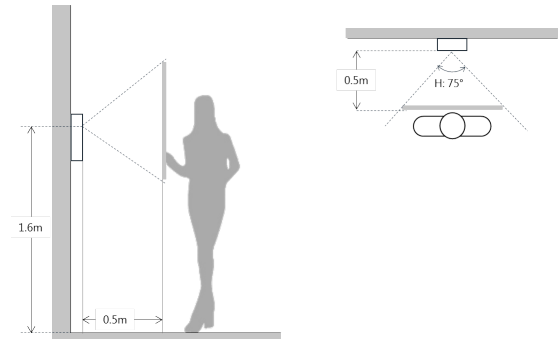

Dimensions	100.0mm×141.0mm×42.0mm
------------	------------------------

Weight	0.4Kg
--------	-------

Dimensions

View Area

Application