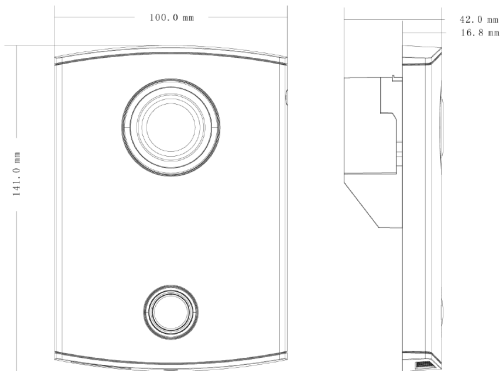

Dimensions	100.0mm×141.0mm×42.0mm
------------	------------------------

Weight	0.4Kg
--------	-------

Dimensions

View Area

Application