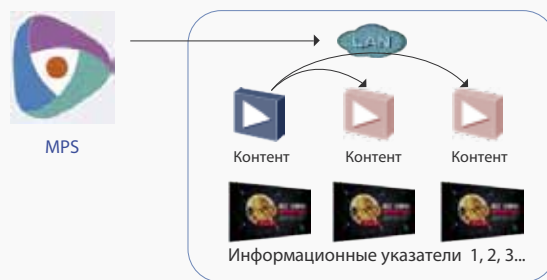

• Magnet-ссылка

Она основана на функции P2P и применяется в локальной сети. После загрузки одного цифрового информационного указателя с платформы MPS она может копировать и передавать этот контент на следующую ссылку. Данная функция позволяет увеличить скорость загрузки и сохранить пропускную способность сети

Продукция

Модели Premium

LDH42-PAI200
LDH49-PAI200
LDH55-PAI200