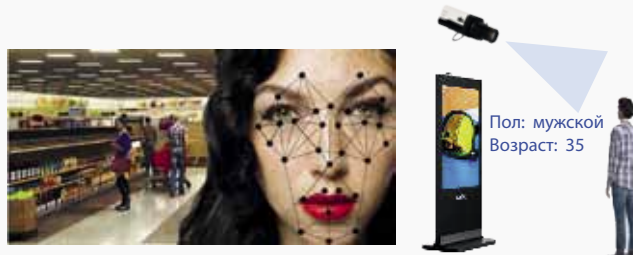

• Информационные указатели «AI»

Преимущества технологии искусственного интеллекта позволяют реализовать точный маркетинг и увеличить коммерческую стоимость.