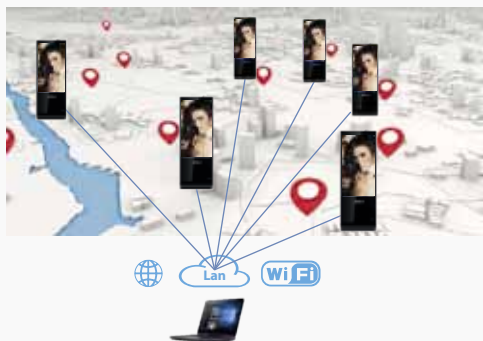

Интеллектуальные информационные указатели Dahua

Функции

• Режимы отображения: книжный и альбомный

Переключение режима отображения с помощью одной клавиши, гибкая адаптация к выводу любых объявлений

• Информационные указатели «AI»

• Magnet-ссылка

Она основана на функции P2P и применяется в локальной сети. После загрузки одного цифрового информационного указателя с платформы MPS она может копировать и передавать этот контент на следующую ссылку. Данная функция позволяет увеличить скорость загрузки и сохранить пропускную способность сети