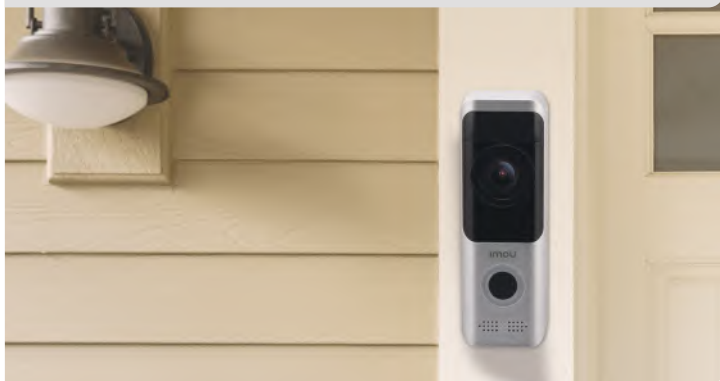

## Cell Pro

100 % беспроводная система, аккумуляторное питание дает полную свободу установки.

H.265 1080P FHD

Ночное видение

ИК датчик

Аккумулятор

Двухсторонняя аудиосвязь

Облако/  
Карта SD/NVR

## Домофон

Всего 5 минут самостоятельного монтажа и вы сможете отвечать на звонки в дверь.

-  1080P FHD
-  Атмосферостойкая конструкция (степень защиты IP67)
-  ИК датчик
-  Двухсторонняя аудиосвязь
-  Ночное видение
-  Аккумулятор