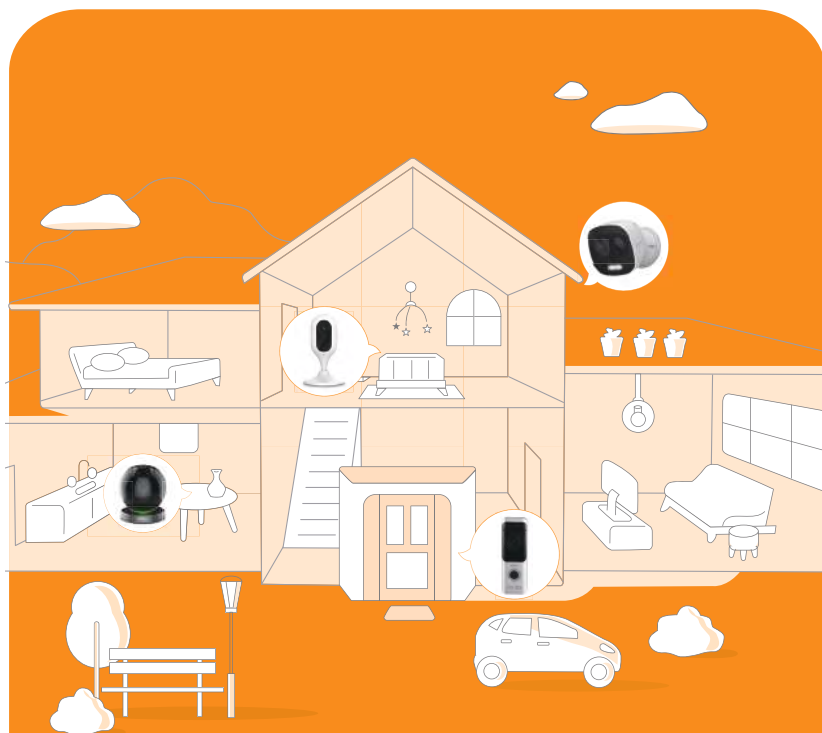

Imou

Живи с умом

Умное устройство охраны в каждом уголке вашего дома

Imou предоставляет широкий набор интеллектуальных облачных продуктов и служб, которые обеспечивают безопасность вашего дома и бизнеса и всегда находятся под вашим контролем, где бы вы ни находились.

Imou – умные решения для удобной и счастливой жизни

[f @imouglobal](#) [W www.imoulife.com](#) [E service.global@imoulife.com](#)