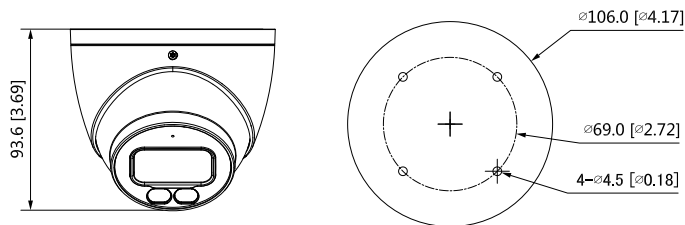

Условия эксплуатации

Рабочая температура	-40°C - +60°C; <95% (без конденсации)
Температура хранения	-40°C - +60°C; <95% (без конденсации)
Класс защиты	IP67

Конструкция

Корпус	Цельнометаллический корпус
Размеры камеры	φ106,0 мм × 93,6 мм
Вес нетто	0.46 кг
Вес брутто	0.61 кг

Размеры (мм)

Аксессуары

Опционально: