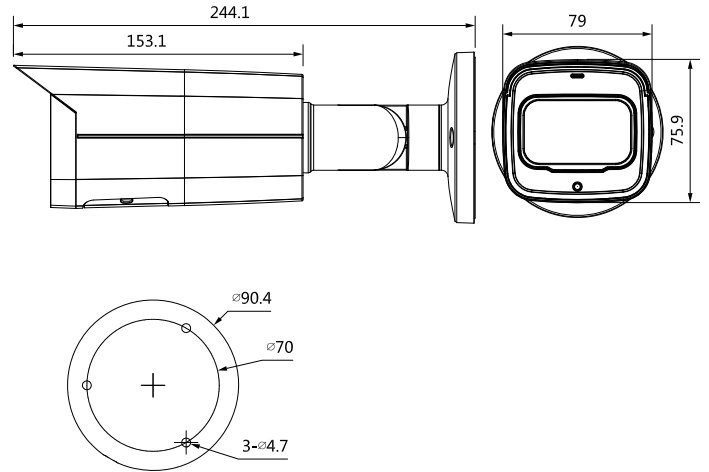

Условия эксплуатации

Рабочая температура	-40°C ~ +60°C
Рабочая влажность	≤95%
Температура хранения	-40°C ~ +60°C
Защита	IP67

Физические параметры

Материал корпуса	Металл
Размеры	244.1 мм × 79 мм × 75.9 мм
Масса	Нетто: 0.815 кг Брутто: 1.08 кг

Размеры, мм

Информация для заказа

Тип	Артикул	Описание
IP-видеокамера	DH-IPC-HFW5241TP-AS-PV-0280B	Цилиндрическая IP-видеокамера WizMind с разрешением 2 Мп, WDR, ИК-подсветкой и фиксированным фокусным расстоянием 2.8 мм
	DH-IPC-HFW5241TP-AS-PV-0360B	Цилиндрическая IP-видеокамера WizMind с разрешением 2 Мп, WDR, ИК-подсветкой и фиксированным фокусным расстоянием 3.6 мм
	DH-IPC-HFW5241TP-AS-PV-0600B	Цилиндрическая IP-видеокамера WizMind с разрешением 2 Мп, WDR, ИК-подсветкой и фиксированным фокусным расстоянием 6 мм
	DH-IPC-HFW5241TP-AS-PV-0800B	Цилиндрическая IP-видеокамера WizMind с разрешением 2 Мп, WDR, ИК-подсветкой и фиксированным фокусным расстоянием 8 мм
Аксессуары	PFA130-E	Монтажная коробка
	PFA152-E	Крепление на столб
	PFA151	Крепление на угол